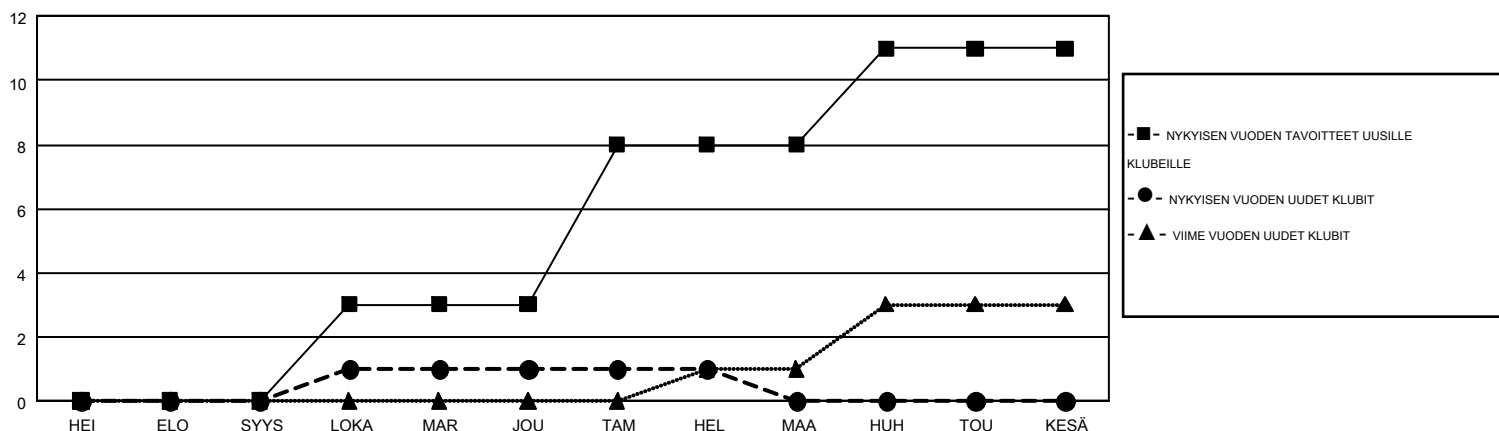

GMT MONTHLY MEMBERSHIP PROGRESS REPORT

Results as of: 2/28/2018

Multiple District 107

LOCATION: FINLAND

GMT: ANTTI FORSELL

GMT VAALIPIIRI 4

Klubit				jäsentä			
TULOKSET 2017-2018				TULOKSET 2017-2018			
NELJÄNNES	UUDEN KLUBIN TAVOITE	UUDET KLUBIT	LOPETETUT KLUBIT	NELJÄNNES	JÄSENKASVUN NETTOTAVOITE	TOTEUTUNUT JÄSENKASVU	POISTETUT JÄSENET (mukaan lukien siirrot)
HEI/ELO/SYYS	0	0	7	HEI/ELO/SYYS	35	183	379
LOKA/MAR/JOU	3	1	2	LOKA/MAR/JOU	100	307	482
TAM/HEL/MAA	5	0	2	TAM/HEL/MAA	115	271	284
HUH/TOU/KESÄ	3	0	0	HUH/TOU/KESÄ	-102	0	0

TAVOITTEET JA UUDET KLUBIT, KUMULATIIVINEN

TAVOITTEET JA JÄSENET, KUMULATIIVINEN

LAKKAUTETUT KLUBIT: 11	388 CLUBS OF 918 LISÄNNYT YHDEN TAI USEAMMAN UUTTA JÄSENTÄ	SUKUPUOLIJAKAUMA MIES 18,206 (79.57%) NAINEN 4,675 (20.43%)
ERONNEET JÄSENET KUOLLUT 137 KLUBI LAKKAUTETTU 44 MUUT 964 YHTEENSÄ 1,145	KLIKKA TÄSTÄ NÄHDÄKSESI KUMULATIIVISET JÄSENTIEDOT	PERHEJÄSENIÄ YHTEENSÄ 521 PERHEJÄSENET, JOTKA MAKSAVAT PUOLET JÄSENMAKSUSTA 261