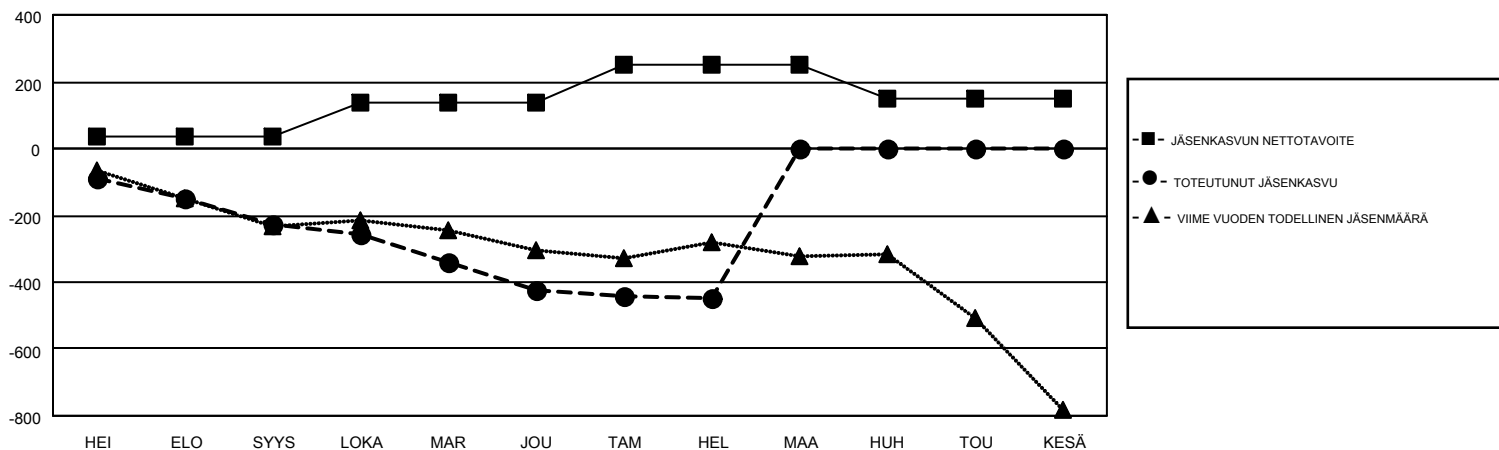

GMT MONTHLY MEMBERSHIP PROGRESS REPORT

Results as of: 2/28/2018

Multiple District 107

LOCATION: FINLAND

GMT: ANTTI FORSELL

GMT VAALIPIIRI 4

Klubit				jäsentä			
TULOKSET 2017-2018				TULOKSET 2017-2018			
NELJÄNNES	UUDEN KLUBIN TAVOITE	UUDET KLUBIT	LOPETETUT KLUBIT	NELJÄNNES	JÄSENKASVUN NETTOTAVOITE	TOTEUTUNUT JÄSENKASVU	POISTETUT JÄSENET (mukaan lukien siirrot)
HEI/ELO/SYYS	0	0	7	HEI/ELO/SYYS	35	183	379
LOKA/MAR/JOU	3	1	2	LOKA/MAR/JOU	100	307	482
TAM/HEL/MAA	5	0	2	TAM/HEL/MAA	115	271	284
HUH/TOU/KESÄ	3	0	0	HUH/TOU/KESÄ	-102	0	0

TAVOITTEET JA UUDET KLUBIT, KUMULATIIVINEN

TAVOITTEET JA JÄSENET, KUMULATIIVINEN

LAKKAUTETUT KLUBIT: 11	388 CLUBS OF 918 LISÄNNYT YHDEN TAI USEAMMAN UUTTA JÄSENTÄ	SUKUPUOLIJAKAUMA MIES 18,206 (79.57%) NAINEN 4,675 (20.43%)
ERONNEET JÄSENET KUOLLUT 137 KLUBI LAKKAUTETTU 44 MUUT 964 YHTEENSÄ 1,145	KLIKKA TÄSTÄ NÄHDÄKSESI KUMULATIIVISET JÄSENTIEDOT	PERHEJÄSENIÄ YHTEENSÄ 521 PERHEJÄSENET, JOTKA MAKSAVAT PUOLET JÄSENMAKSUSTA 261